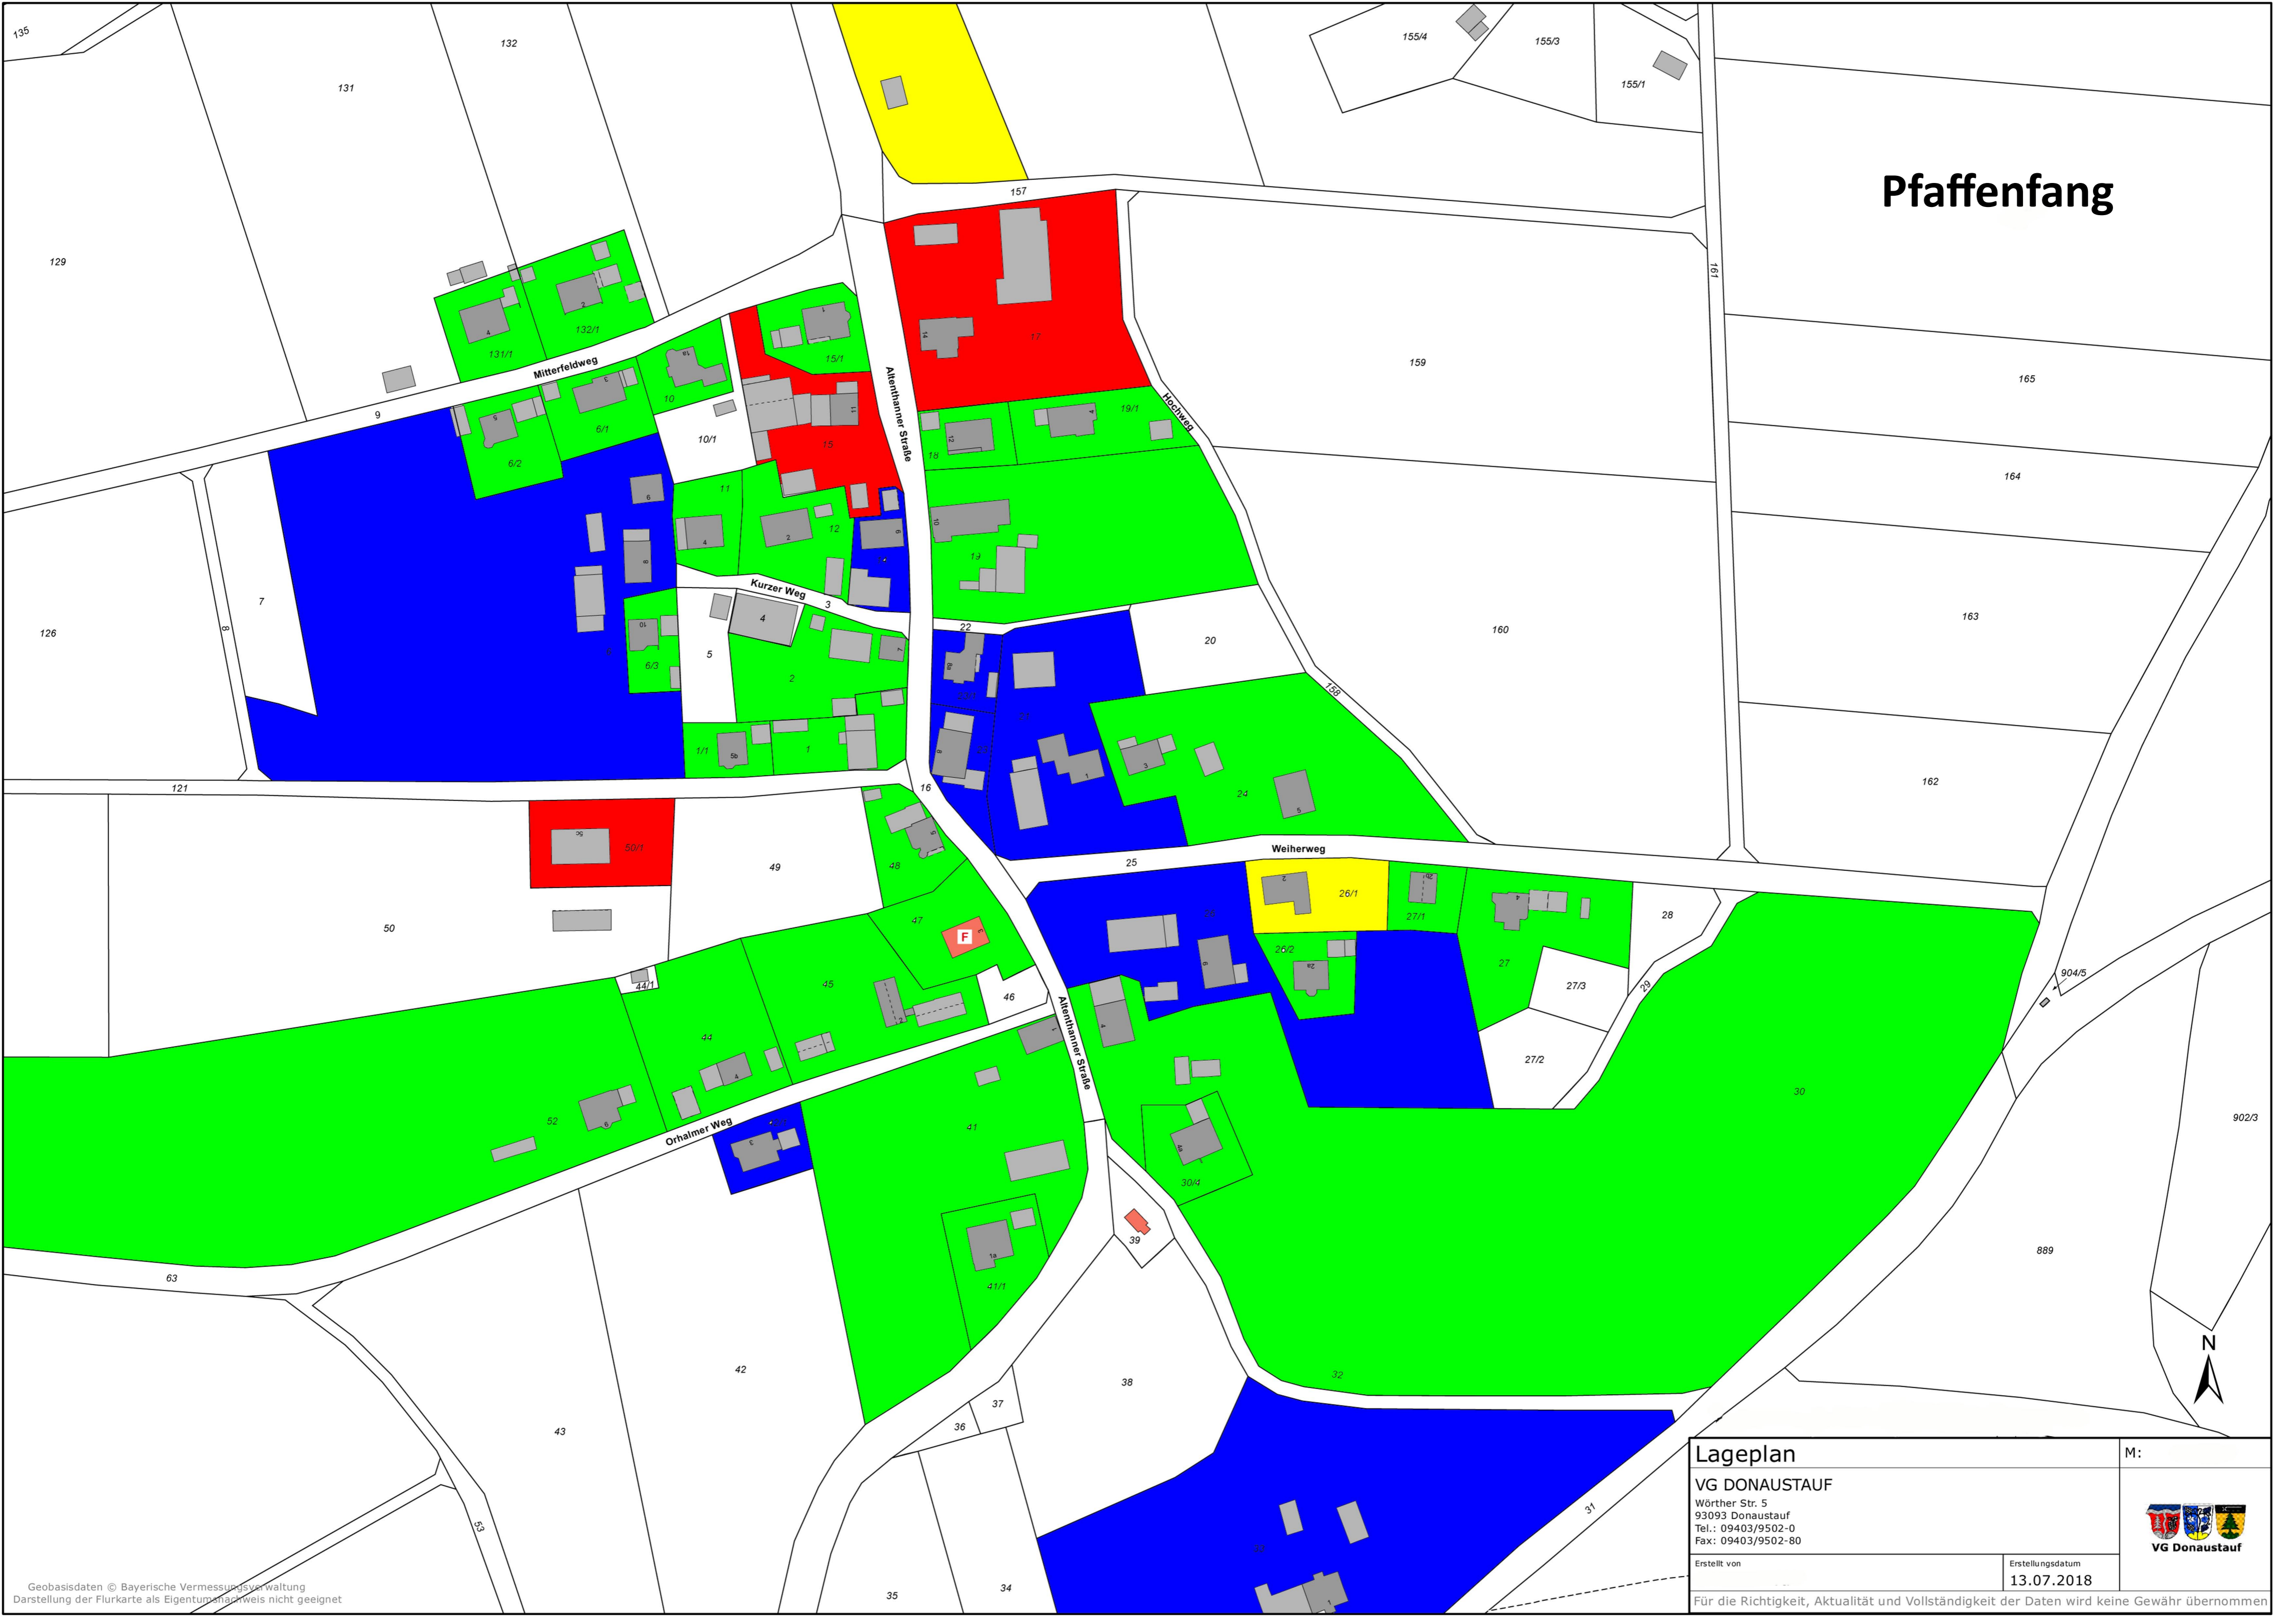

# Pfaffenfang

<b>Lageplan</b>		M:
VG DONAUSTAUF Wörther Str. 5 93093 Donaustauf Tel.: 09403/9502-0 Fax: 09403/9502-80		 VG Donaustauf
Erstellt von	Erstellungsdatum 13.07.2018	
Für die Richtigkeit, Aktualität und Vollständigkeit der Daten wird keine Gewähr übernommen		